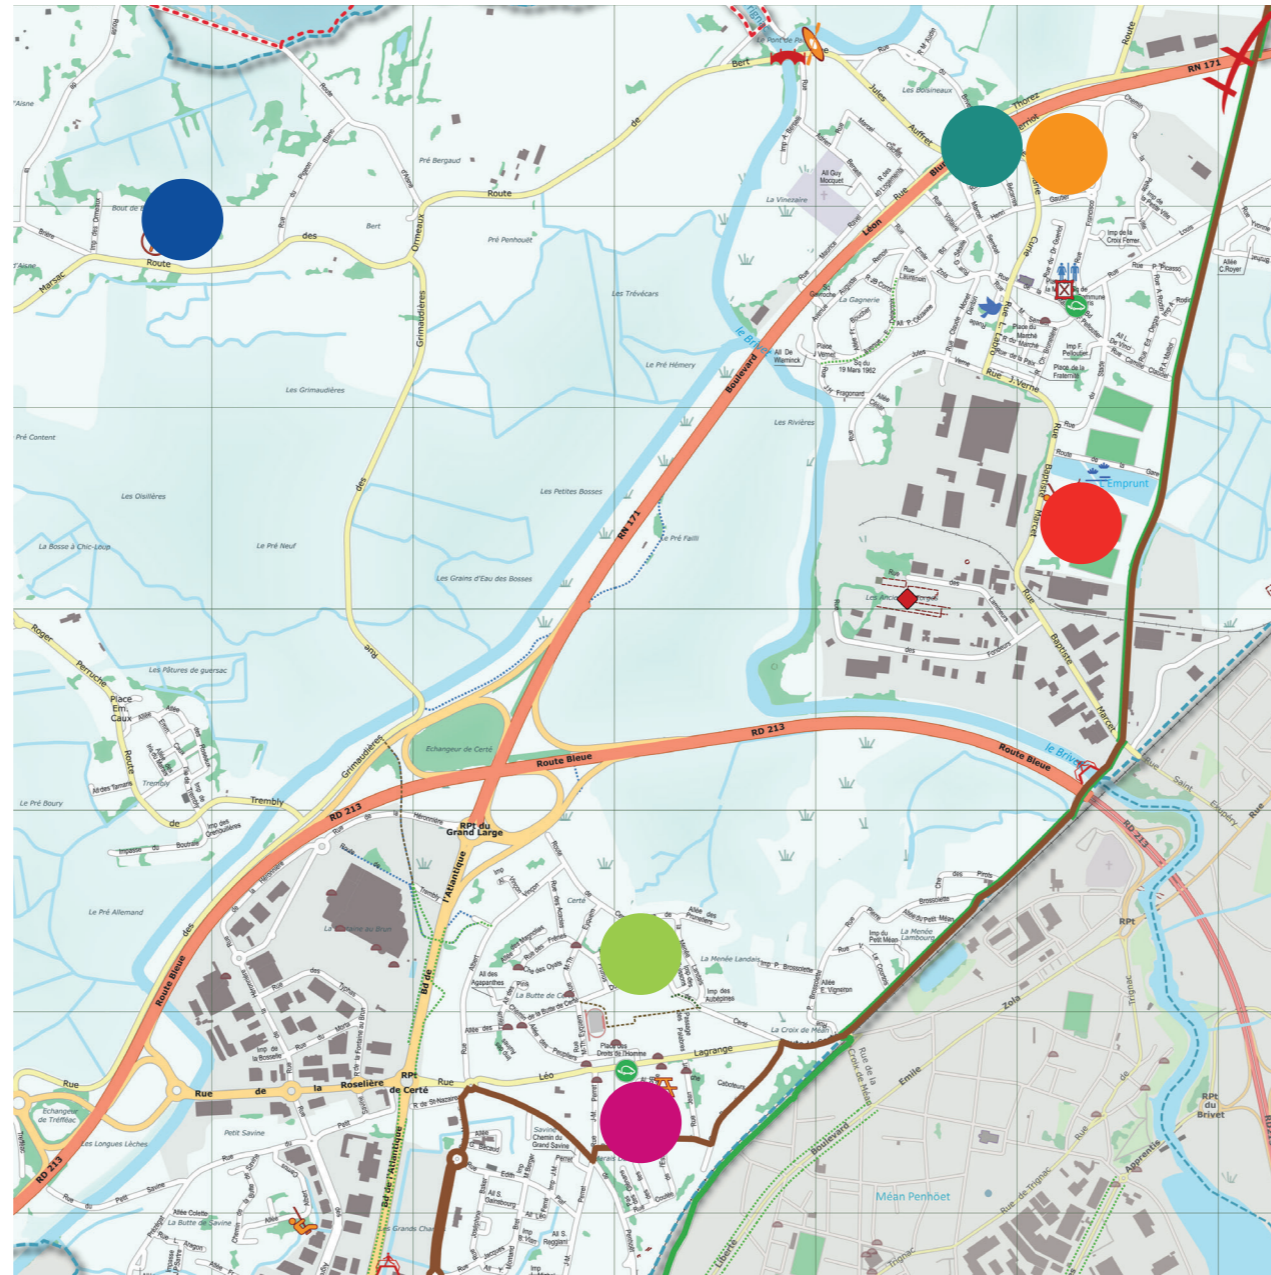

Plan Design actif

Centre-Ville

1
Salle Martin LUTHER-KING
(terrain multisports)
86 route des Ormeaux

2
École Louise MICHEL - 84 route des Ormeaux

3

12
Allée Pierre JUIN - (derrière la rue Ernest RENAN)

École JAURÉS-CURIE
4 bis boulevard Henri GAUTIER

11
Salle Dulcie SEPTEMBER
15 bis rue Jean-Baptiste MARCET

Quartier Certé

4
Salle Atlantique
5 rue Jacques DUCLOS

École Léo LAGRANGE
Rue Léo LAGRANGE

Gymnase Jean de NEYMAN - 31 Rue Léo LAGRANGE